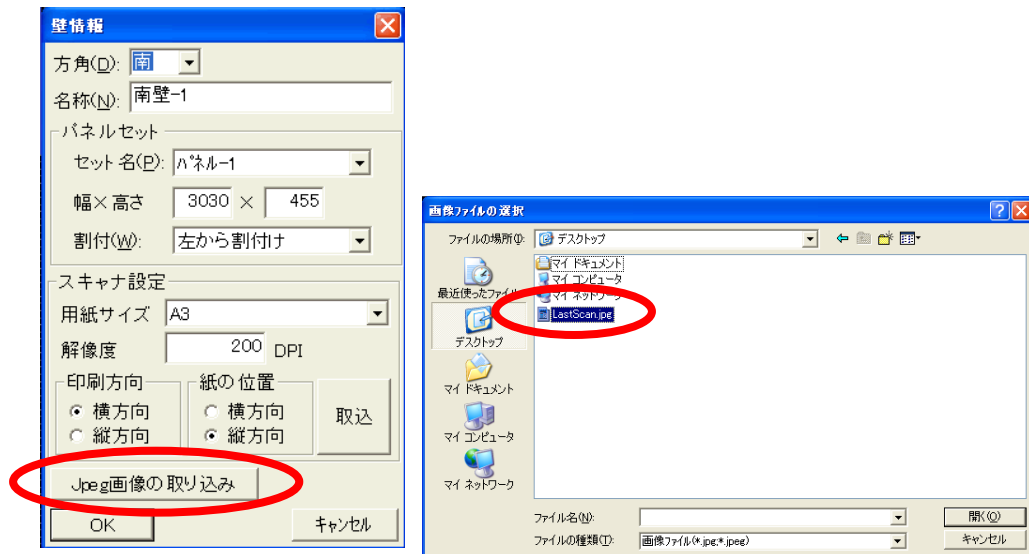

Mr. サイディング2

マイナーバージョンアップ(Build 50) 変更点

1. Jpeg 画像取り込みボタンの追加

新壁作成時に「Jpeg 画像の取り込み」ボタンを押すと、ファイルの選択画面が表示されますので、あらかじめ保存した Jpeg 画像ファイルを選択することで、読み込みが可能になりました。

〒742-0033 山口県柳井市新庄423番地1
(株) ヤナイ・ソフトウェア
TEL (0820) 23-0003
FAX (0820) 23-5300