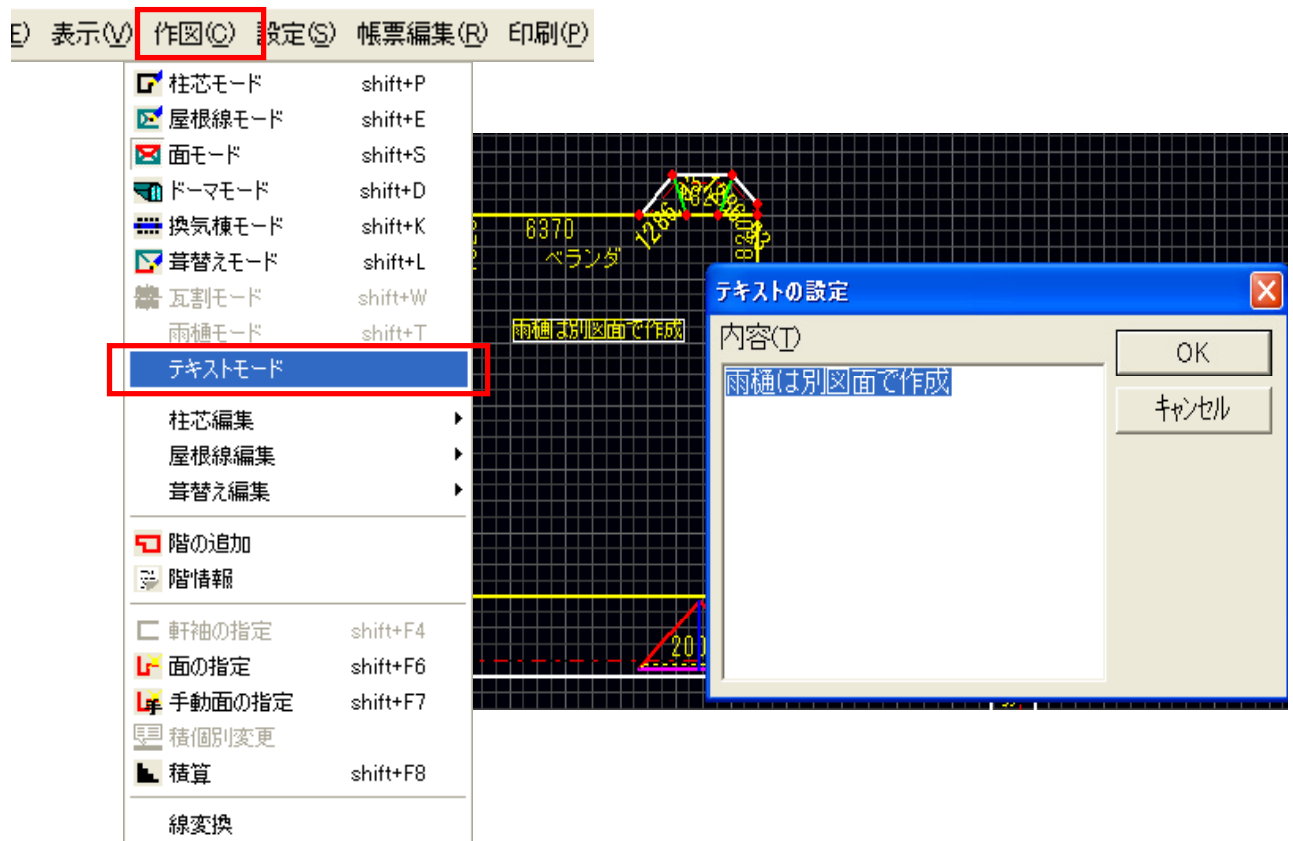

### 1. 作図画面上に文字を挿入する機能の追加。

画面上に自由に文字を追加することができます。  
作成した文字は形状図にも印刷が可能です。

お問い合わせは下記までお願い致します。

〒742 - 0033 山口県柳井市新庄423番地1

株式会社 ヤナイ・ソフトウェア

TEL (0820)23 - 0003

FAX (0820)23 - 5300