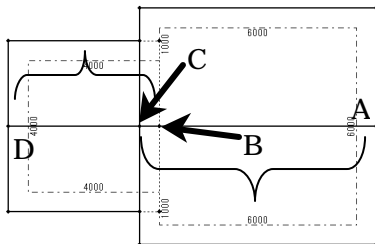

常に情報を発し憧れを具体的に提案していくことが私達工事店の得意技。「屋根の提案タンス」...ひとつつ抽斗が増えました。まだまだ抽斗は増やせます。

重なり部分の鬼・巴の積算

切妻の場合重なり部分の鬼・巴の積算をしない。

の本棟を直線でA~Cまで(分断しない)作図します。同様にの本棟をDからBまで(分断しない)作図します。矢印部分で本棟を切断してしまうと上屋根の棟鬼・巴を積算しません。

ご意見・ご要望・質問等ともしお寄せください。
この欄はお客様とヤナイ・ソフトウェアの意見交換の場所です。