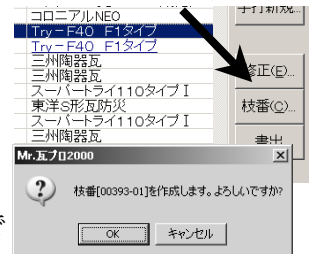

### 枝番作成機能

2 種類の瓦で見積を行う場合使用します。まずは積算見積まで行います。

「開く」で物件一覧の中から作成された物件を選択します。(青色に表示されます)

「枝番」を押すと 0XXXX-01 と下 2 桁-01 が作成され、

「よろしいですか」と聞いてきますので

OK を押すと複製された物件が表示されます。「物件」→瓦セット を選択して瓦名称の「参照」をクリックして瓦を変更します。変更後積算ボタンを押します。