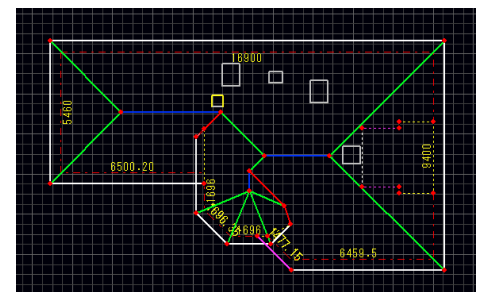

Mr.瓦プロ2000の特徴

- 柱芯入力による正確な屋根寸法の描画が可能です。
- 葺き替え機能も充実。瓦の枚数から屋根図を作成することができます。
- 同じ物件内で複数の屋根材を積算することが可能です。
(例: 玄関・S瓦、2階・平板瓦)
- 多角形の複雑な屋根も作図可能です。
- 操作が分からない場合でも、インターネット通信ソフトによるリアルタイムサポートがあるため安心。

定価 : ¥1,176,000-
(オプション無し、保守1年)