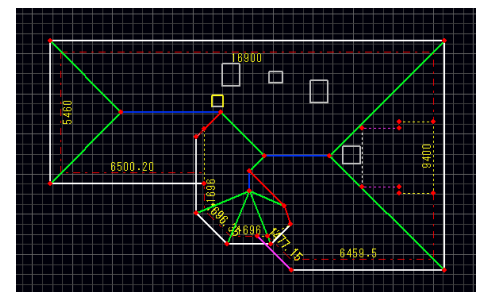

住所:山口県柳井市新庄423-1

電話番号: 0820-23-0003

FAX番号: 0820-23-5300

東京営業所:神奈川県川崎市川崎区小川町17-16-301

電話番号: 044-246-1402

email: sales@yanaisoft.co.jp

Mr.瓦プロ2000 《価格表》

見積項目	価格
Mr.瓦プロ2000	¥1000,000
工事管理システム (追加オプション)	¥200,000
販売管理システム (追加オプション)	¥200,000
樋システム (追加オプション)	¥100,000
瓦割システム (追加オプション)	¥200,000
プレカットシステム (追加オプション)	¥200,000
鋳金システム (追加オプション)	¥200,000
太陽光発電システム (追加オプション)	¥250,000
運用指導費 (1日間)	場所により変動 (¥100,000前後)
ソフト年間保守料 (1年間契約)	¥60,000
ソフト年間保守料 (5年間契約)	¥240,000
通信ソフト初期設定費	¥10,000
通信ソフト年間使用料 (月額¥500)	¥6,000

Mr.瓦プロ2000の特徴

- 柱芯入力による正確な屋根寸法の描画が可能です。
- 葺き替え機能も充実。瓦の枚数から屋根図を作成することができます。
- 同じ物件内で複数の屋根材を積算することが可能です。
(例: 玄関・S瓦、2階・平板瓦)
- 多角形の複雑な屋根も作図可能です。
- 操作が分からない場合でも、インターネット通信ソフトによるリアルタイムサポートがあるため安心。

定価 : ¥1,176,000-
(オプション無し、保守1年)